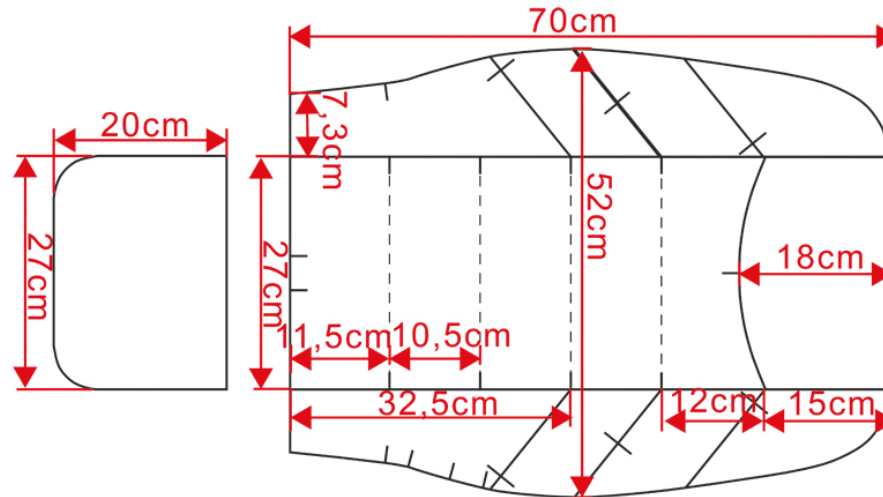

Pattern FS
Pattern RS
Pattern HR
Zipp-It Code

B084 Elegance Clix III 2pcs
Y084 Elegance 80cm 5pcs
U5
110
115

Flexible Seat System
Hotelverschluss
Flammhemmend
Nettogewicht

nein
nein
Nein
0.6950 kg

Kollektion proAlpha

WALSER
NUR DAS BESTE FÜR IHR AUTO
Sitzbezug Walser Serie Basic

Finished measure B084 Elegance with lockstitch

Finished measurement +/- 3% tolerance